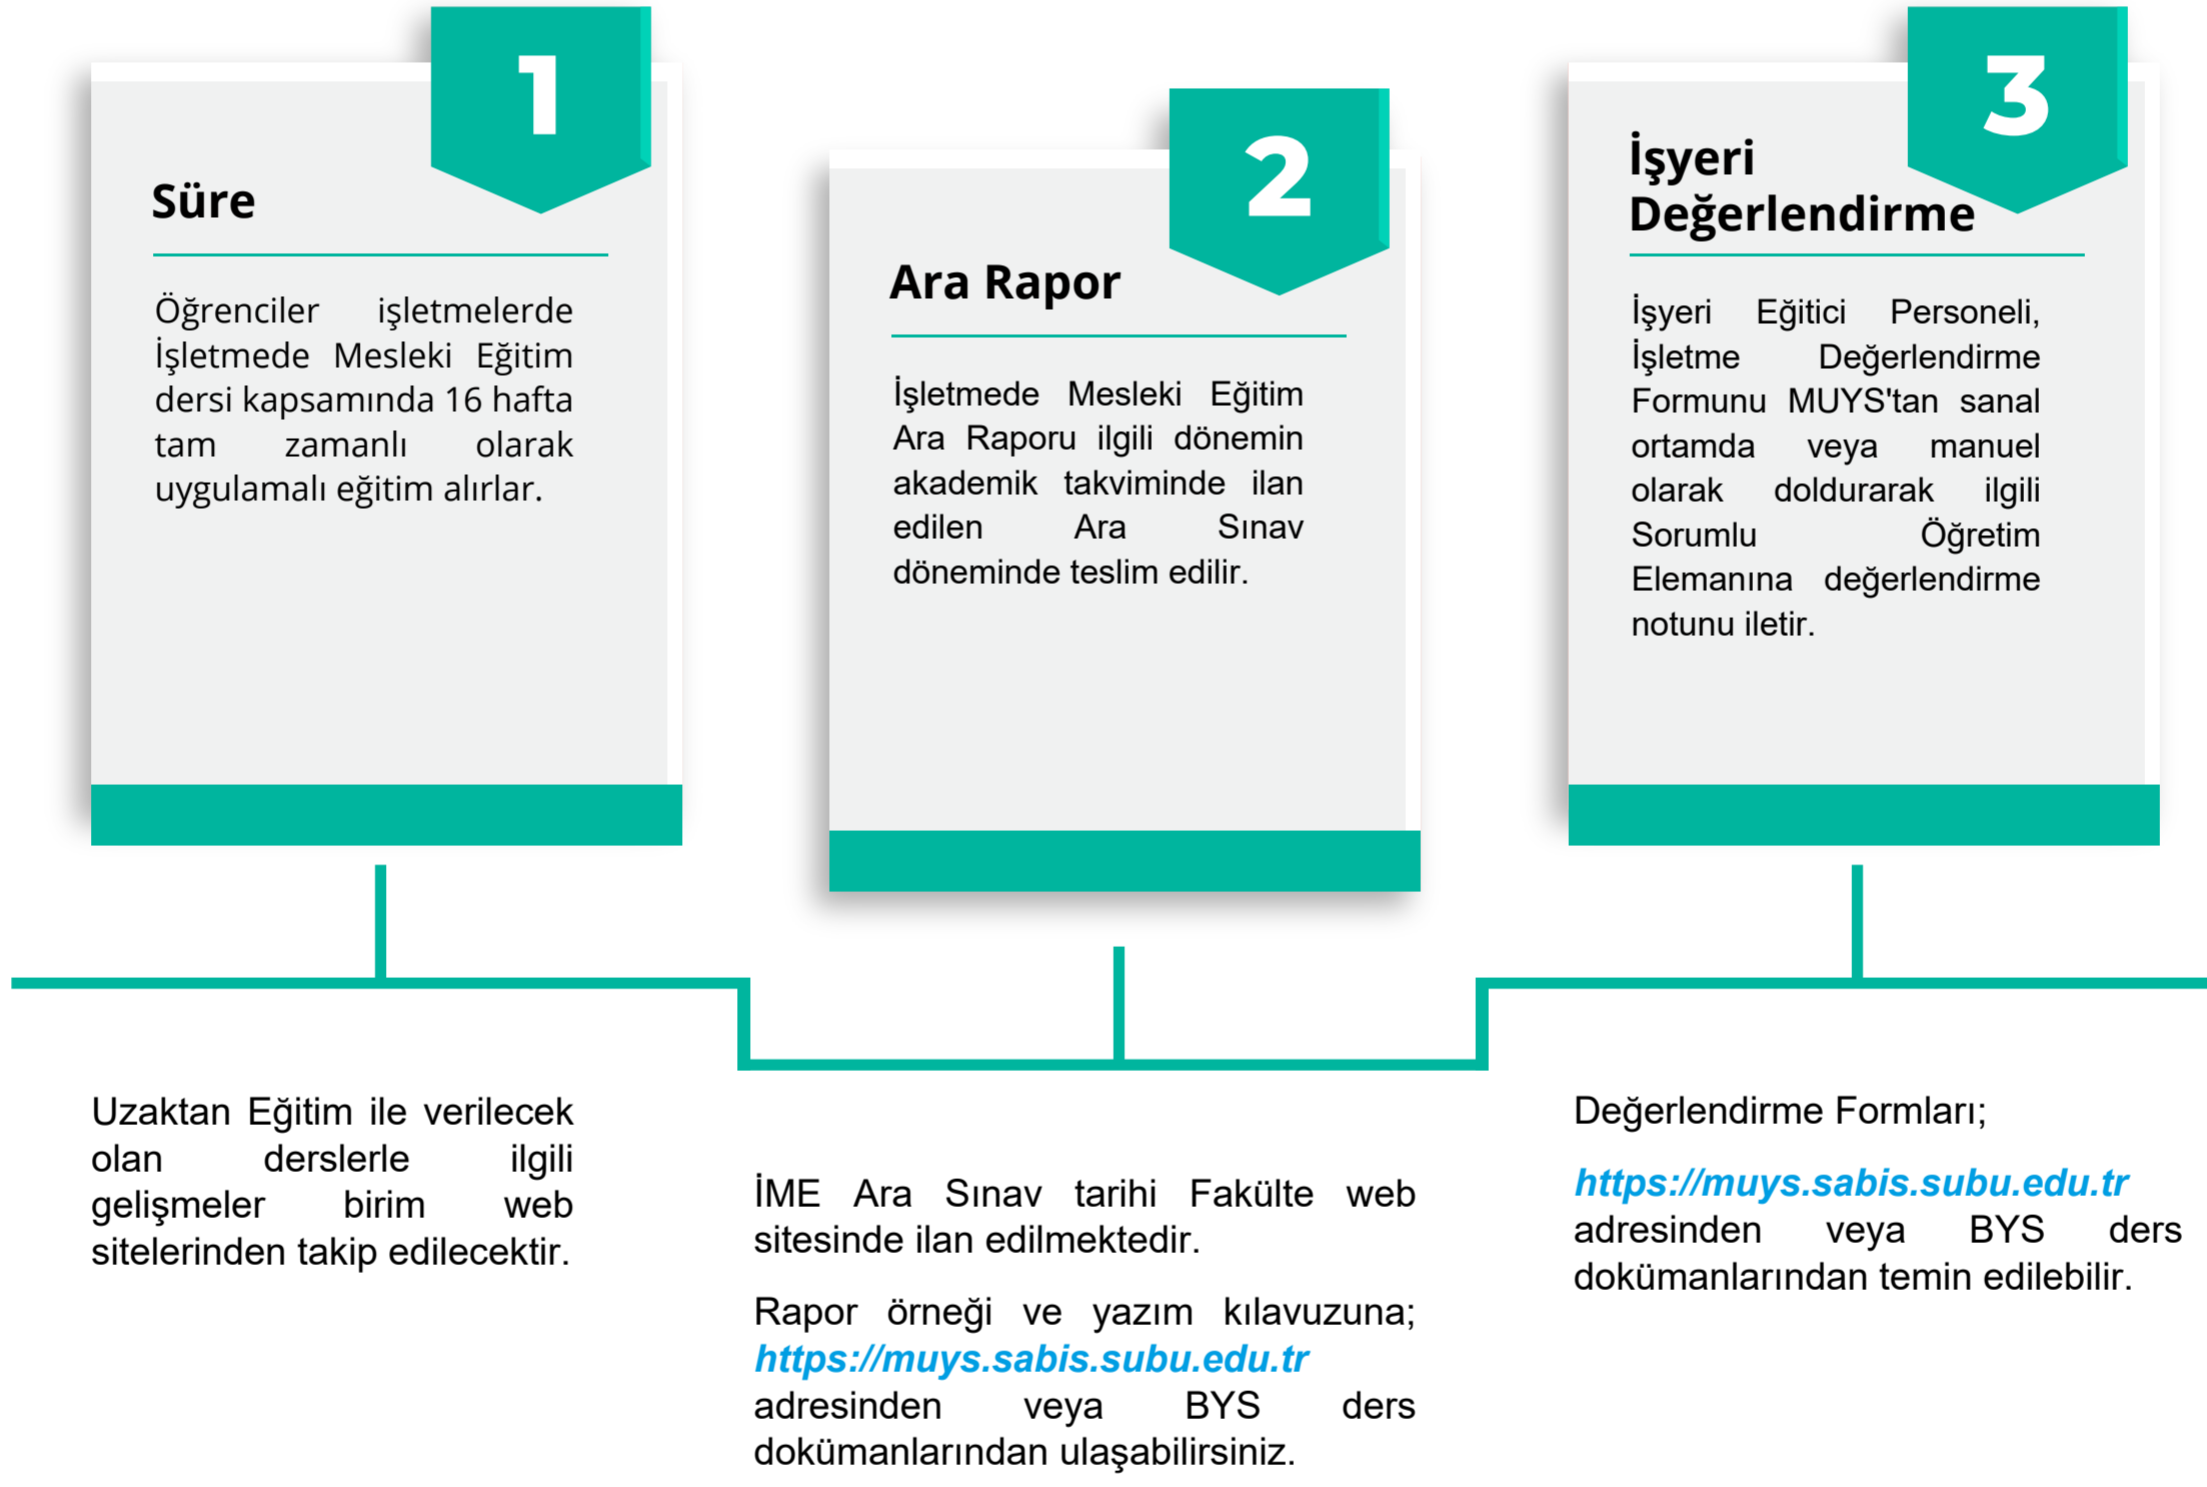

İşletmede Mesleki Eğitim Esnasında